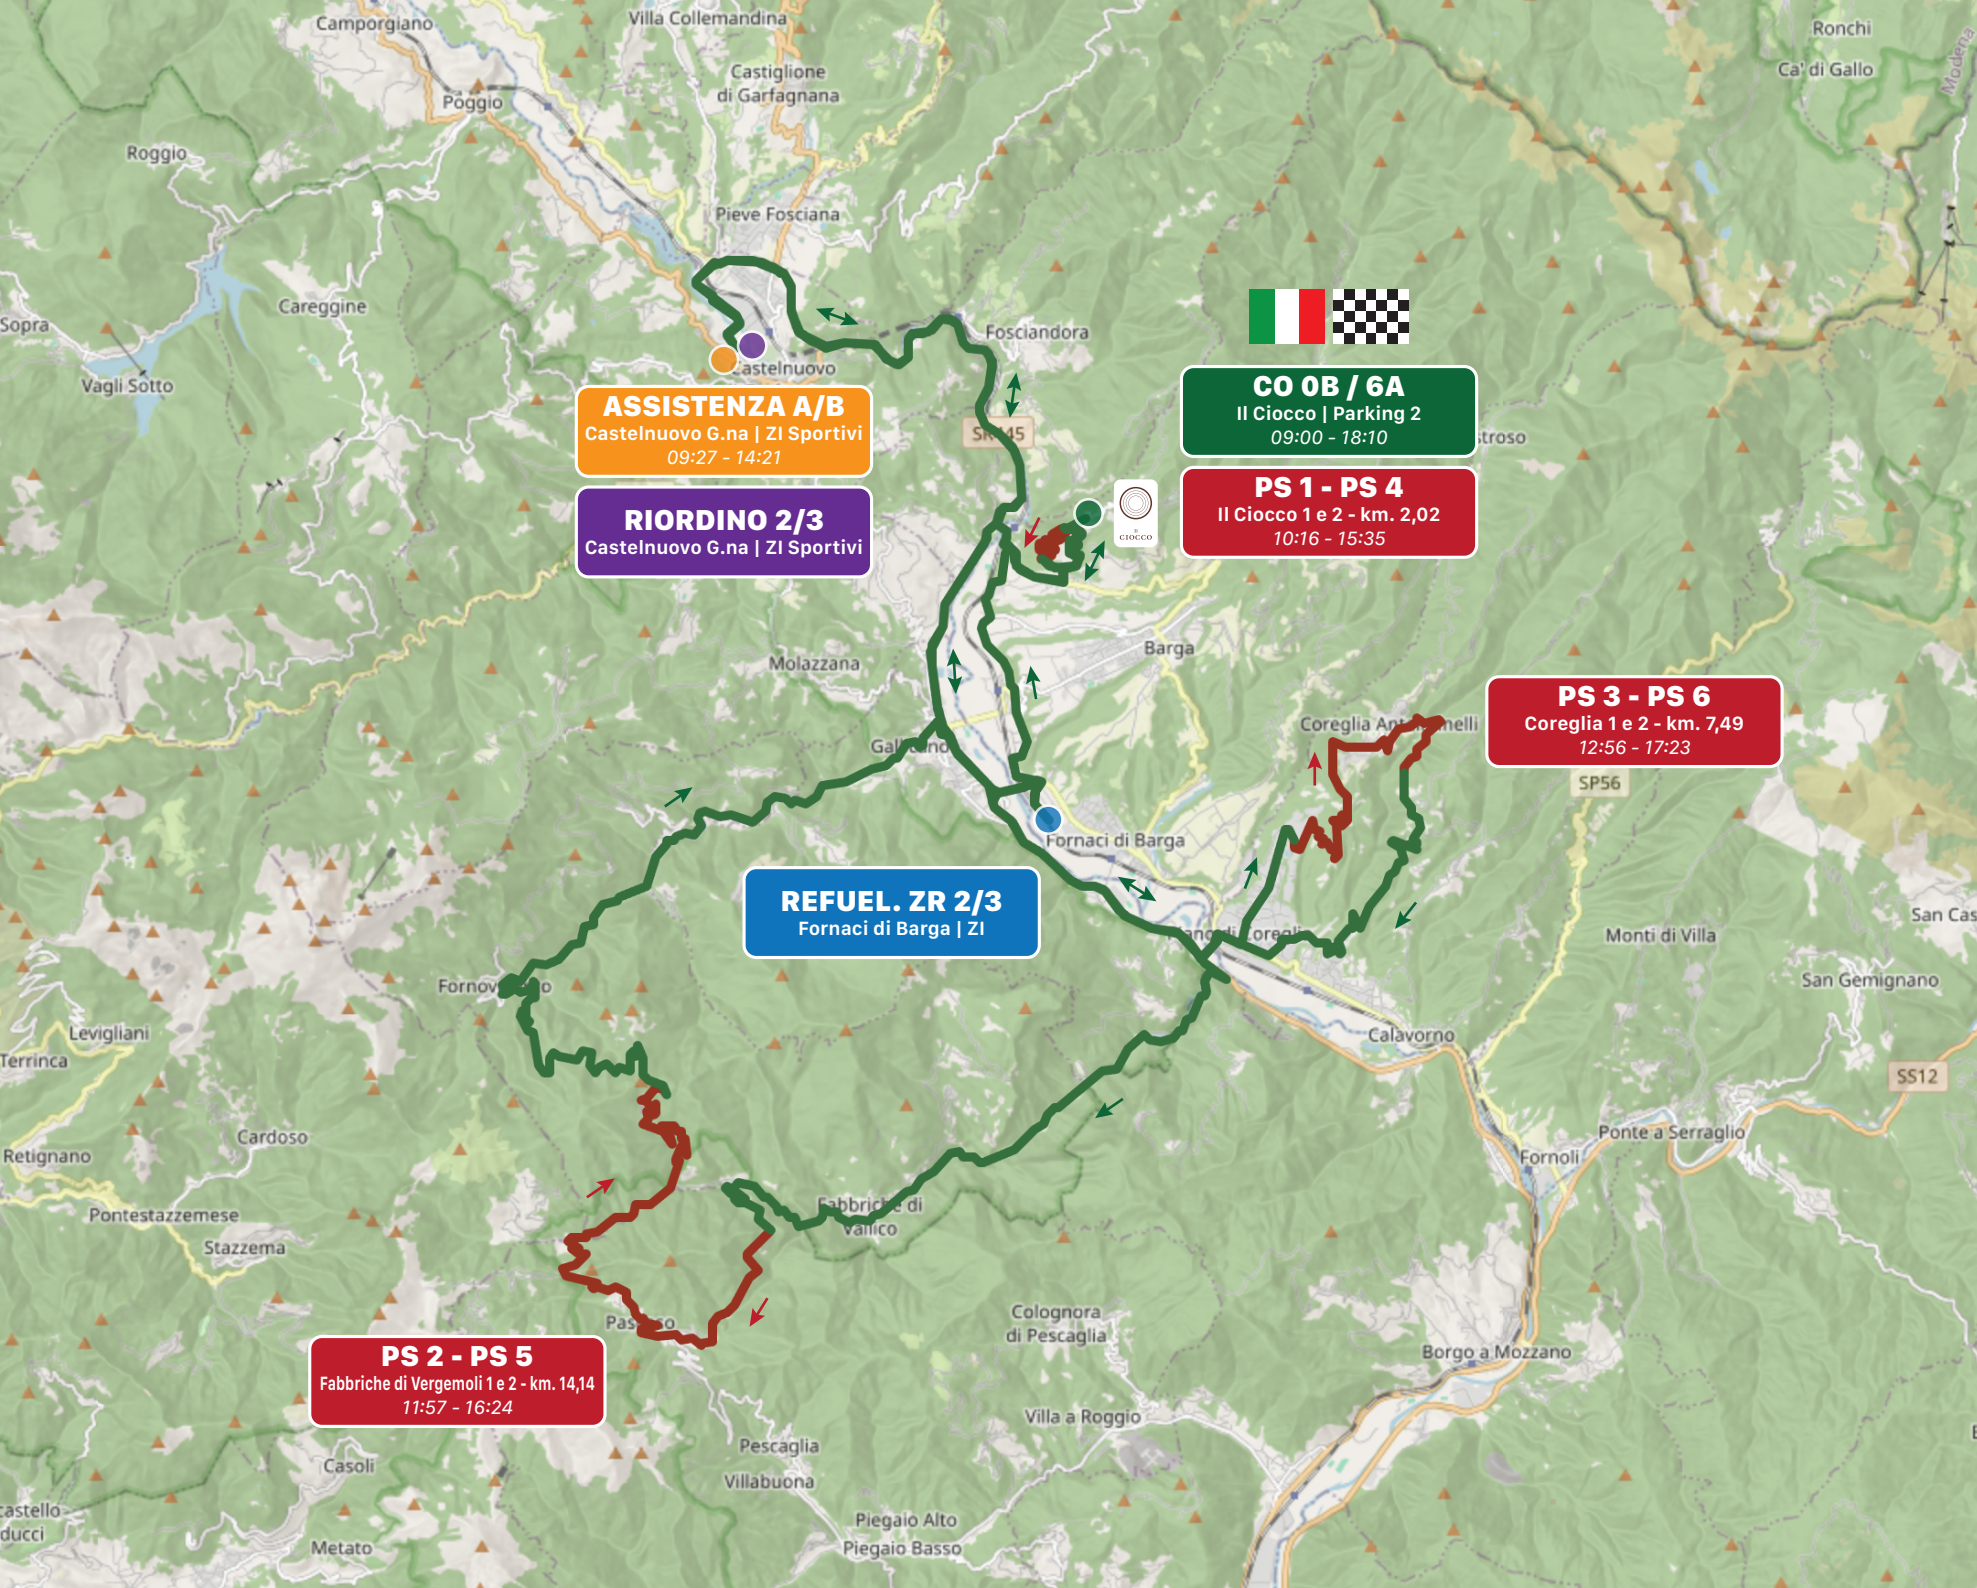

TAPPA 1

Sez. 2/3/4 - sabato 22 Marzo 2025

PARTENZA - START	ARRIVO - FINISH
PROVA SPECIALE - SPECIAL STAGE	TRASFERIMENTO - ROAD SECTION

CO 0B / 6A
 Il Ciocco | Parking 2
 09:00 - 18:10

PS 1 - PS 4
 Il Ciocco 1 e 2 - km. 2,02
 10:16 - 15:35

PS 3 - PS 6
 Coreglia 1 e 2 - km. 7,49
 12:56 - 17:23

REFUEL. ZR 2/3
 Fornaci di Barga | ZI

ASSISTENZA A/B
 Castelnuovo G.na | ZI Sportivi
 09:27 - 14:21

RIORDINO 2/3
 Castelnuovo G.na | ZI Sportivi

PS 2 - PS 5
 Fabbriche di Vergemoli 1 e 2 - km. 14,14
 11:57 - 16:24